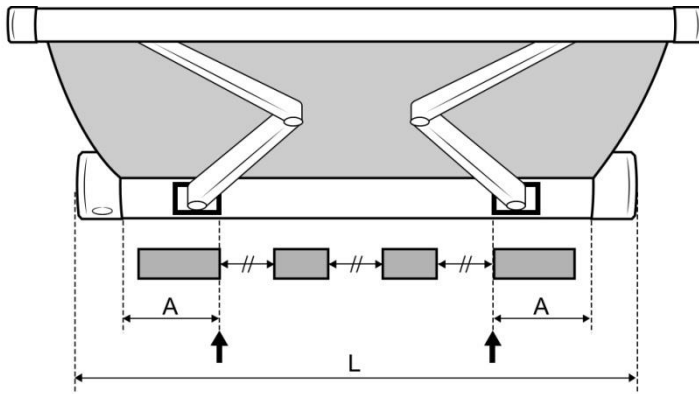

Roof Adapter Adria Caravans 2015

> Instructions

Roof Adapter Adria Caravan 2015

Prod.nr. 309982
ADR900-00 // 3380040400

L	2.00m~4.50m	5.00m~6.00m
A	50cm	60cm

Glue / Lijmen / Verklebung:
 Thule recommends / beveelt aan / empfiehlt: **SIKA 252 or Terostat MS937**
 Primern und Abdichtung nach Anweisung des Dichtmittelherstellers.
 Voorbehandeling en afdichting volgens de voorschriften van de lijmfabrikant.
 Preparation and sealing according to the prescripts of the glue supplier.