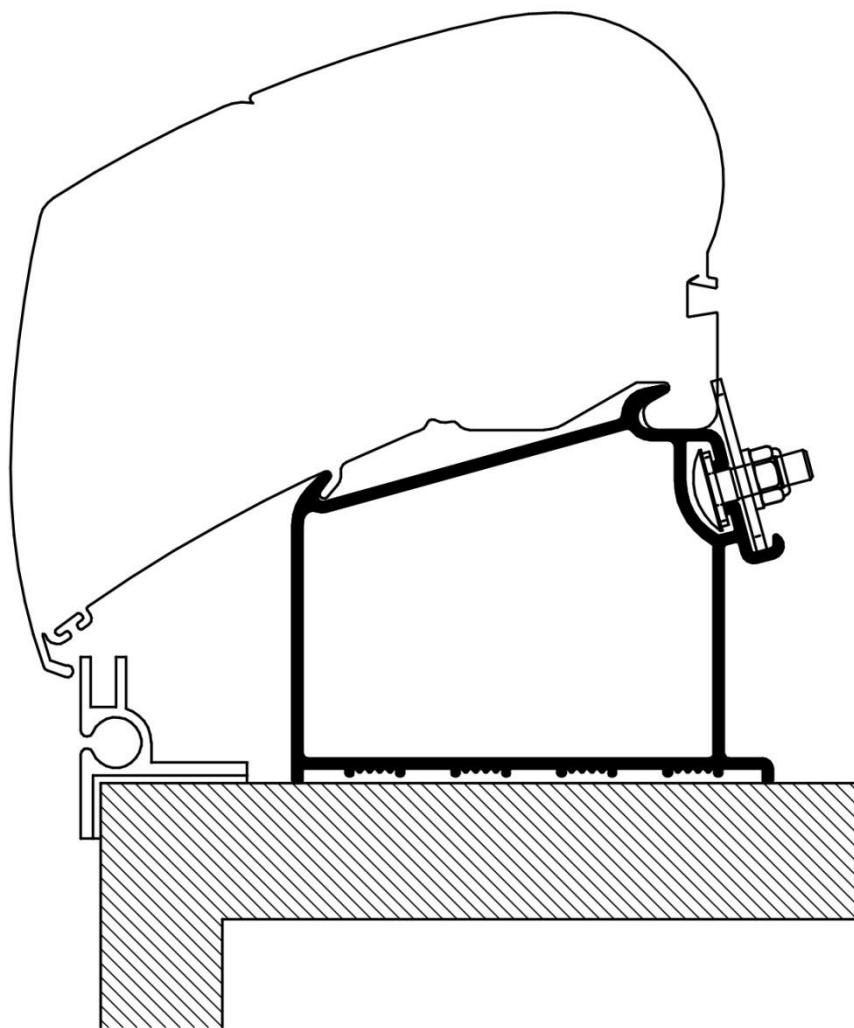

Roof Adapter Adria Caravans 2015

> Instructions

Roof Adapter Adria Caravan 2015

Prod.nr. 309982
ADR900-00 // 3380040400

L	2.00m~4.50m	5.00m~6.00m
A	50cm	60cm

Glue / Lijmen / Verklebung:
 Thule recommends / beveelt aan / empfiehlt: **SIKA 252 or Terostat MS937**
 Primern und Abdichtung nach Anweisung des Dichtmittelherstellers.
 Voorbehandeling en afdichting volgens de voorschriften van de lijmfabrikant.
 Preparation and sealing according to the prescripts of the glue supplier.