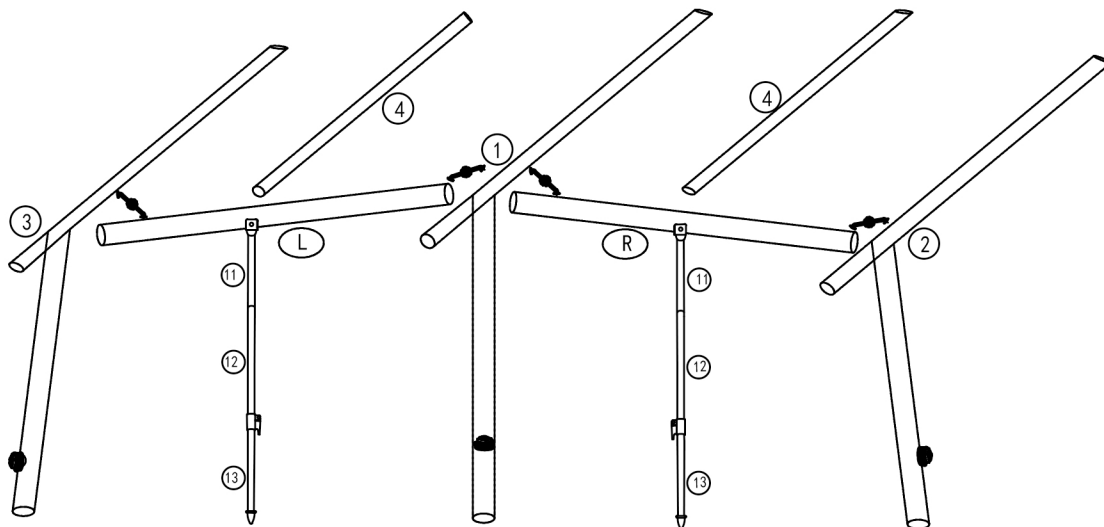

Obelink Jupiter Easy Air - Air Tubes

for 11-14

Size	Inflatable tube (L R)
10	01+02+03+04+10L+10R
11	01+02+03+04+11L+11R
12	01+02+03+04+12L+12R
13	01+02+03+04+13L+13R
14	01+02+03+04+14L+14R

Alloy leg		
11	∅25*450	2
12	∅25*1000	2
13	∅22*850	2

for 15

Size	Inflatable tube (L R)
15	01+02+03+04+15L+15R

Alloy leg		
11	∅25*450	4
12	∅25*1000	4
13	∅22*850	4