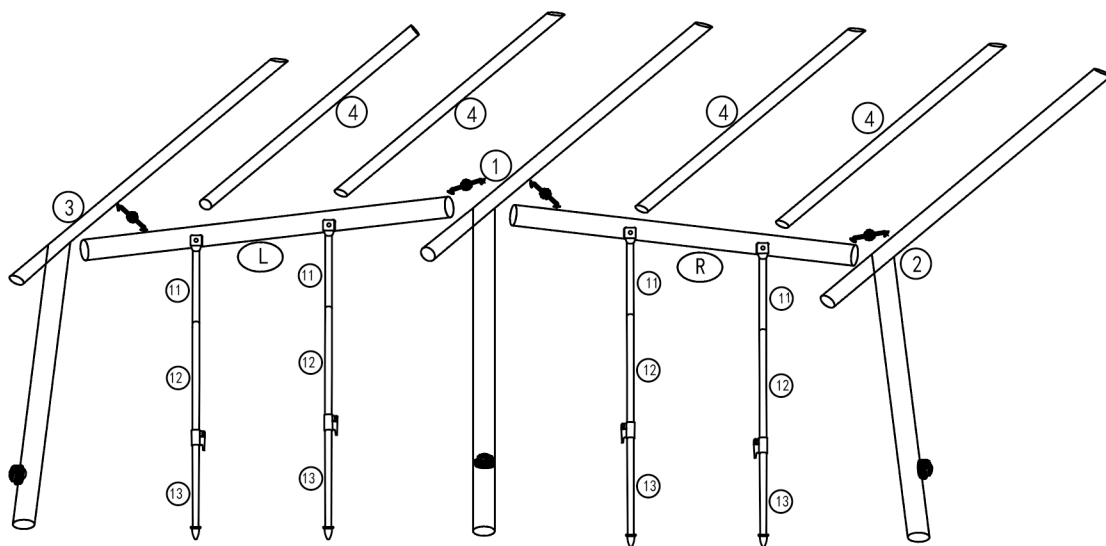

Obelink Jupiter Easy Air - Air Tubes

for 11-14

Size	Inflatable tube (L R)
10	01+02+03+04+10L+10R
11	01+02+03+04+11L+11R
12	01+02+03+04+12L+12R
13	01+02+03+04+13L+13R
14	01+02+03+04+14L+14R

Alloy leg		
11	∅25*450	2
12	∅25*1000	2
13	∅22*850	2

for 15

Size	Inflatable tube (L R)
15	01+02+03+04+15L+15R

Alloy leg		
11	∅25*450	4
12	∅25*1000	4
13	∅22*850	4