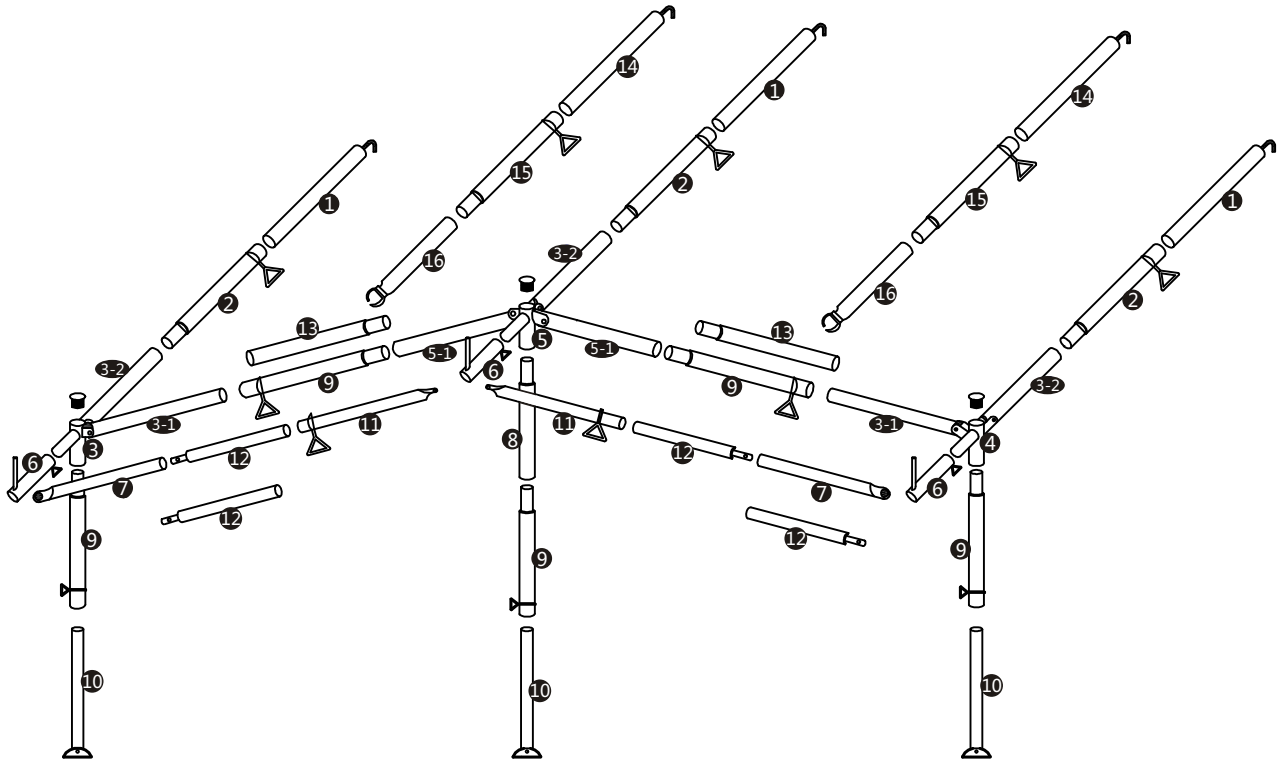

Voortentframe 28 mm staal tot 300 cm diep

Maat 11-20

A 230424

EAN 4036064005442

Assembling Manual

List of assembling parts

 1 * 3 Ø25*1040	 2 * 3 Ø28*1040	 3 * 1 Ø28*170 Ø22*150	 3-1 * 2 Ø25*1040
 3-2 * 3 Ø28*1090	 4 * 1 Ø28*170 Ø22*150	 5 * 1 Ø28*170 Ø22*150	 5-1 * 2 Ø28*867
 6 * 3 Ø25*175 Ø6*40	 7 * 2 Ø19*1040	 8 * 1 Ø28*600	 9 * 5 Ø28*973
 10 * 3 Ø25*1040	 11 * 2 Ø22*1040	 12 * 4 Ø19*983	 13 * 2 Ø28*800
 14 * 2 Ø22*1040	 15 * 2 Ø25*950	 16 * 2 Ø25*1100	 13 * 5